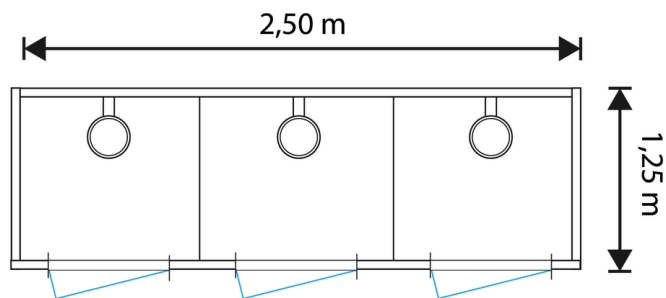

Deze unit is voorzien van 3 douches en is volledig uitklapbaar, waardoor hij eenvoudig met een heftruck kan worden geplaatst. Dankzij de flexibele opties kun je de unit in verschillende opstellingen neerzetten, zodat je altijd een opstelling kunt creëren die perfect aansluit bij jouw wensen.

Specificaties

- Afmeting: 1.25m x 2.50m
- Type: 3 douches
- Wateraansluiting: externe boiler
- Afvoer: 2x 50mm
- Elektra aansluiting: 230V 16A CEE

Plattegrond dient als indicatie, kan in de praktijk afwijken