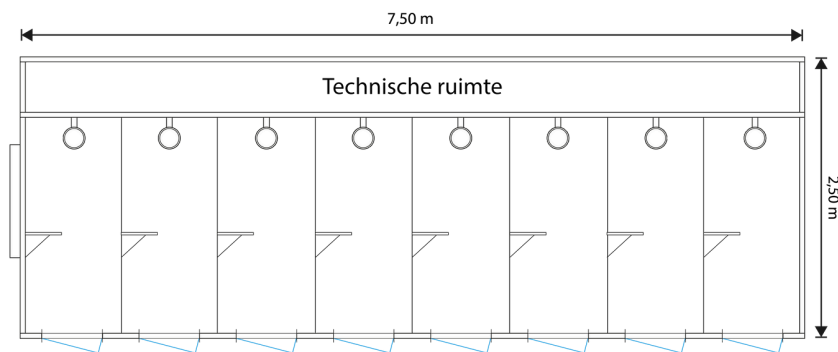

Sanitair unit die voorzien is van acht douches. De douche ruimtes zijn ruim opgezet, gebruikers kunnen in een voorportaal omkleden en kleding droog bewaren. Deze douche is voorzien van twee gasgestookte verwarmingsapparaten, zo afgesteld dat iedere douche goede waterdruk en temperatuur heeft.

## Specificaties

- Afmeting: 7.50m x 2.50m
- Type 8D: 8 douches
- Wateraansluiting: 3/4" - GEKA
- Afvoer: 75 mm
- Elektra aansluiting: 230V 16A CEE
- Gas gestookt: Ja
- Uitgerust met een 2.000L water voorraadbuffer

Plattegrond dient als indicatie, kan in de praktijk afwijken