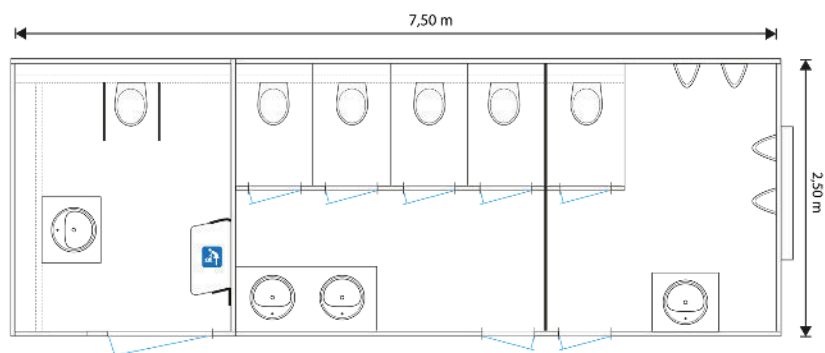

Sanitair unit met 4 damestoiletten en 2 wastafels. Het heren compartiment bestaat uit 1 toilet en 4 urinoirs en beschikt uiteraard over een handwas gelegenheid. Uniek aan deze unit is de mindervalide kant die voorzien is van een toilet, wasbak én een verschoontafel. De unit is ook verkrijgbaar met een gespiegelde indeling.

Specificaties

- Afmeting: 7.50m x 2.50m
- De mindervalide kant heeft een ruime ingang voorzien van rijplaat.
- **Type Miva 1T + 5T4U:** 1 mindervalide toilet, 5 toiletten, 4 urinoirs, 4 wastafels
- Wataansluiting: 3/4" - GEKA
- Afvoer: 110 mm
- Elektra aansluiting: 230V 16A CEE
- Doorspoeltype: spoel
- Overig: alarm signalering