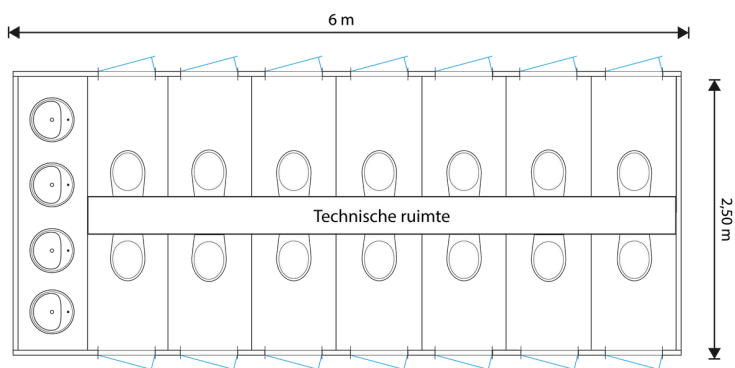

Deze unit heeft 14 toiletten, zeven stuks aan elke zijde en kan zo gebruikt worden voor een aparte dames en heren sectie op jouw evenement. Deze unit is verder uitgerust met vier wastafels aan de buitenzijde, uiteraard voorzien van LED verlichting, spiegels, zeep en handdoek dispensers. Door de rustige blauw-grijze kleurstelling passen onze units op elke locatie.

Specificaties

- Afmeting: 6.00m x 2.50m
- Type 14T: 14 toiletten en 4 wastafels
- Wateraansluiting: 3/4" - GEKA
- Afvoer: 110 mm
- Elektra aansluiting: 230V 16A CEE
- Doorspoeltype: Spoel

Plattegrond dient als indicatie, kan in de praktijk afwijken