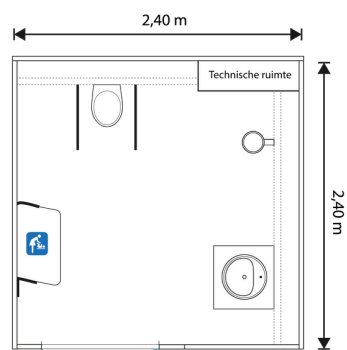

Ruime unit welke standaard voorzien is van een mindervaliden toilet en douche met steunbeugels een een wastafel waar een rolstoel onder past. Verder beschikt deze unit over alarmering en een hellingbaan. De unit is ook uitgerust met een verschoontafel voor baby's of jonge kinderen. Dit type is verplaatsbaar met een vorkheftruck en van vier zijden op te pakken. Let op! Heftruck dient aanwezig te zien bij plaatsen en afbreken.

Specificaties

- Afmeting: 2.00m x 2.40m
- Ruime ingang voorzien van rijplaat
- **Type Miva 1T1D:** 1 mindervalide toilet met handvaten, 1 verschoontafel, 1 wastafel en 1 douche
- Wateraansluiting: 3/4" - GEKA
- Afvoer: Storch / 110 mm
- Krachtstroom benodigd: 400 V - 13 KW
- Overig: Alarm signalering

Plattegrond dient als indicatie, kan in de praktijk afwijken