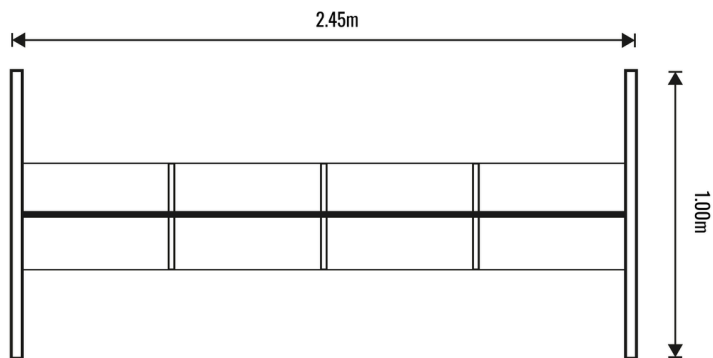

Deze metalen plasgoot biedt plaats aan acht personen en is ideaal voor drukbezochte evenementen. Snel te koppelen met andere units en goed te combineren met ons sanitairaanbod. De tropische print geeft een frisse, opvallende uitstraling.

Specificaties

- Afmeting: 2.45m x 1.00m x 1.80m
- Wateraansluiting: geen
- Afvoer: Ø 32mm
- Tussenschot aanwezig

Plattegrond dient als indicatie, kan in de praktijk afwijken