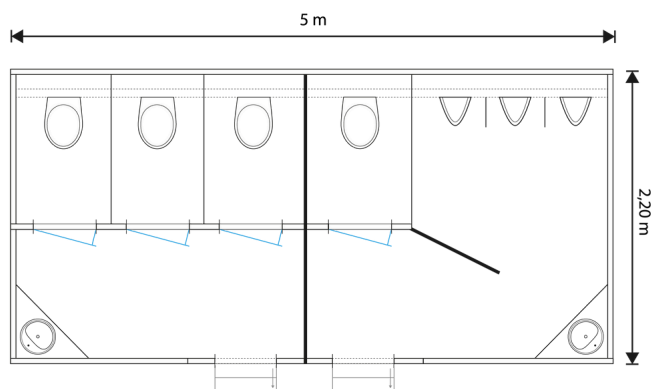

Deze toiletwagen heeft drie damestoiletten, één herentoilet en drie urinoirs, met aparte ingangen voor dames en heren voor extra privacy. Aan beide zijden zijn er zwevende toiletten met RVS afwerking, een wastafel met spiegel, elektrische handdrogers en een zeepdispenser. De wagen is eenvoudig te installeren en werkt op een 220V aansluiting.

## Specificaties

- Afmeting: 5.00m x 2.20m x 2.90m
- **Type LUXE:** 4 toiletten, 3 urinoirs, 2 wastafels
- Wateraansluiting: 3/4"
- Afvoer: 110 mm
- Elektra aansluiting: 230V 16A CEE
- Doorspoeltype: spoel

Plattegrond dient als indicatie, kan in de praktijk afwijken